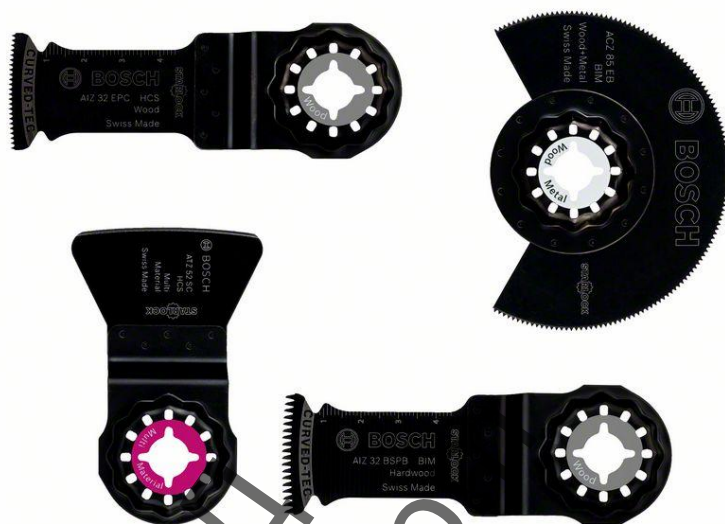

2 608 661 696 – Комплект за полагане на подове/монтаж, 4 части

Артикулен номер	2 608 661 696
Баркод	3165140555227

Ташев-Галвинг ООД
www.tashev-galving.com

Технически данни

Описание

Продуктова линия	Консумативи PRO
Спецификация	ACZ 85 EB (1x); AIZ 32 BSPB (1x); AIZ 32 EPC (1x); ATZ 52 SC (1x)
Продуктов текст, консумативи сив	Комплект за полагане на подове/монтаж, 4 части Универсален комплект за работи по полагане на подове /монтажни работи (напр. напречно отрязване на определена дължина до пода на касата на врата, изрязване на ламинат/паркет, връзване в плочи с покрития или дървесина, изработване на отвори в мебелни елементи)
Описание на комплекта	Съдържание на комплекта: BIM сегментен нож за дървесина и метал ACZ 85 EB (1x) BIM нож за връзване в твърда дървесина Hard Wood AIZ 32 BSPB (1x) HCS нож за връзване в дървесина Wood AIZ 32 EPC (1x) HCS шабър ATZ 52 SC (1x)
Вид на опаковката	Комбинирана картонена / пластмасова опаковка, съгваема прозрачна опаковка, с евроротвор
Търговска опаковъчна единица	4 Бр.
Транспортна опаковъчна единица	1 Бр.

Подробности

Съдържание на комплекта	BIM сегментно ножче Wood and Metal ACZ 85 EB (1x) BIM потопяемо ножче Hard Wood AIZ 32 BSPB (1x) HCS потопяемо ножче Wood AIZ 32 EPC (1x) HCS шабер ATZ 52 SC (1x)
-------------------------	--